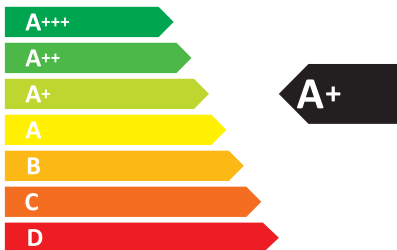

ENERG

енергия · ενεργεια

Y

IJA

IE

IA

Cata Electrodom
ésticos S.L

02010008 -
TFH-6430 WH /A

22
kWh/annum

A B C D E F G

A B C D E F G

A B C D E F G

62 dB

65/2014